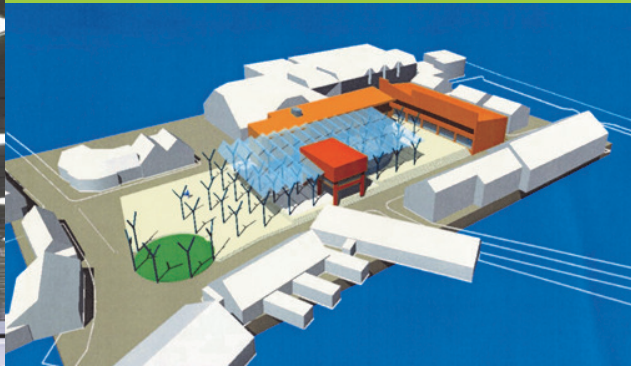

pas ik bij jou ?

zie ook [www .ar-gitect .nl](http://www.ar-gitect.nl)

nieuwbouw   renovatie   restauratie
huisvesting   inpassing   organisatie-vormgeven
conceptontwikkeling   indelingen   interieuradvies
kleurschema's   meubels   maatwerk
programma's-van-eisen   ontwerptekeningen
overleg-met-instanties   aanvraag vergunningen

ar-gitect

albert retel met de g van eigen

postbus 2077

2800 BE Gouda

06 31379553

ar@ar-gitect.nl

www.ar-gitect.nl

recensie

een gast van het verbouwde CBO: "daar sta ik dan, voor een hoge grijzige kantoorflat in kanaleneiland. utrecht. moet naar de 12^e etage en ben benieuwd hoe het er daar uit ziet. stel me er weinig van voor. dat heb je met vooroordelen. de buitenkant niet mooi, dan zal de binnenkant ook wel niet mooi zijn. dan gaan de liftdeuren open en ben ik ineens in een soort paradijs beland. de ruimte is prachtig vormgegeven. de kleuren zijn prettig. het voelt er intiem, huiselijk. er is aandacht besteed aan kleine details. overal staan boeken. hier en daar mooie teksten en beelden. het maakt nieuwsgierig naar wat hier gebeurt. het maakt dat je wilt blijven."

bron: [www. barmhartigheid.nl](http://www.barmhartigheid.nl)